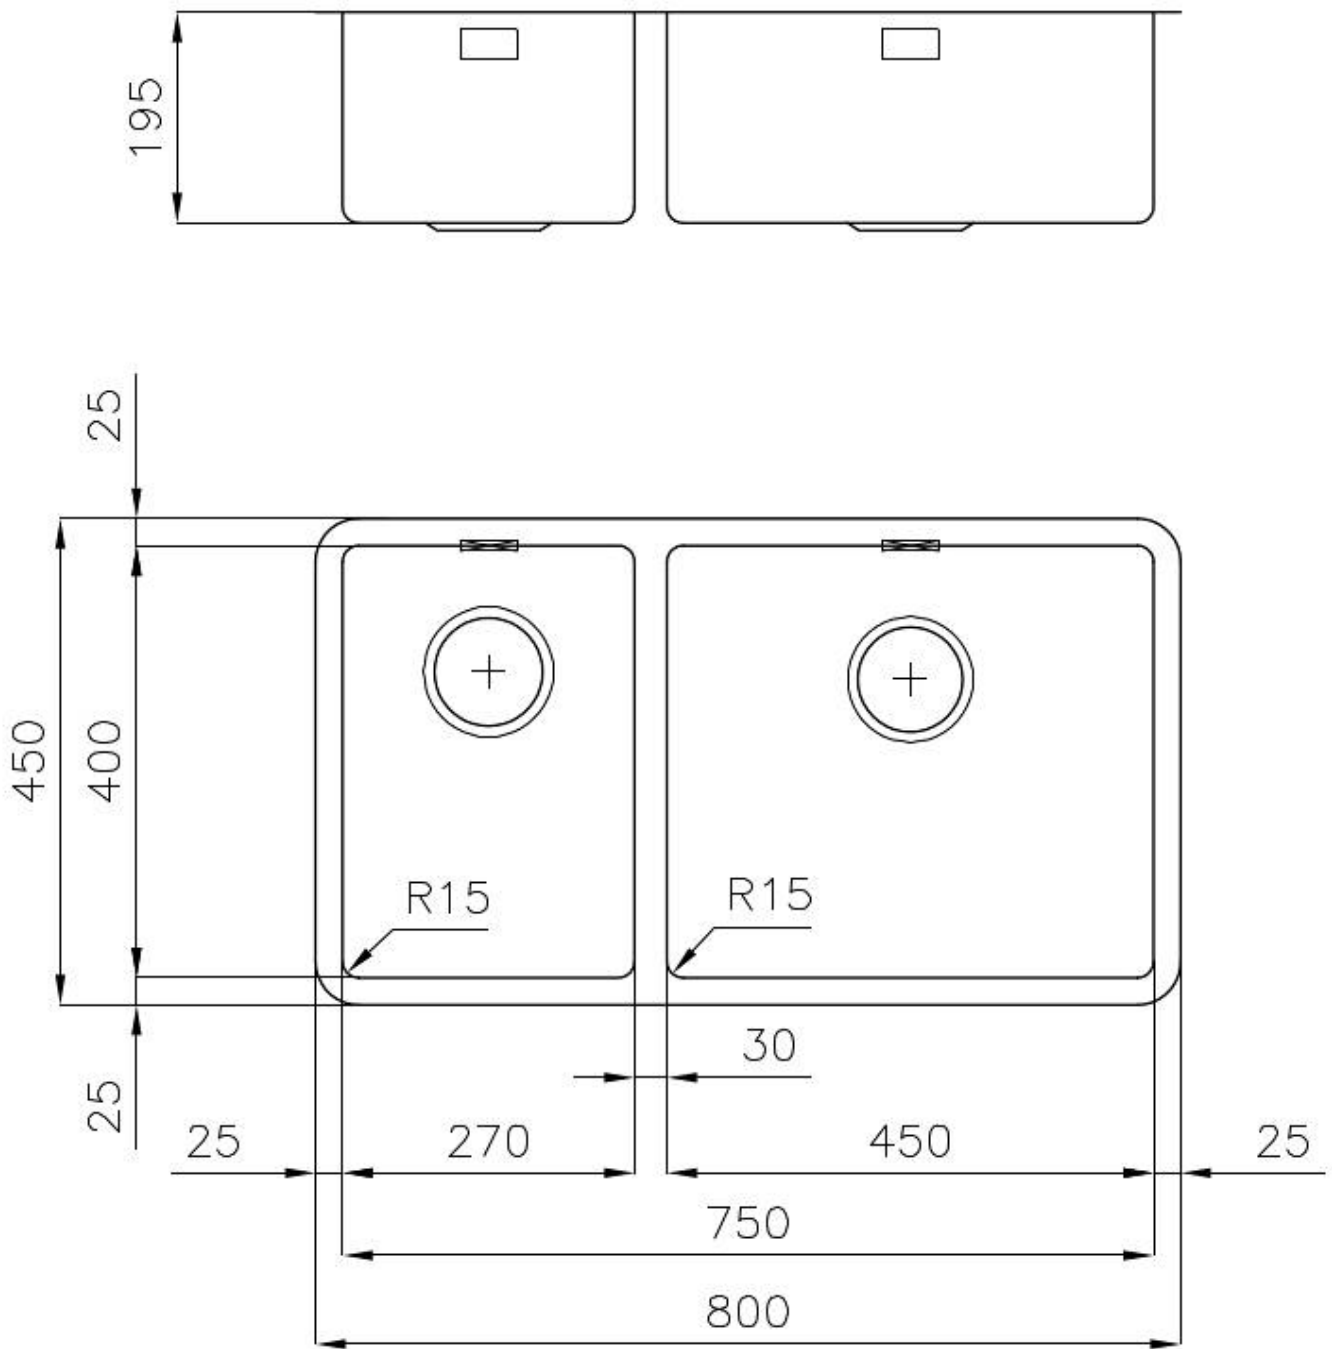

DESSINS TECHNIQUES

ACCESSOIRES OPTIONNELS